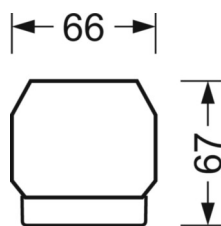

Механика

цвет корпуса	черный RAL 9005
размеры (LxWxH/DxH)	1531mm x 55mm x 37mm
вес (нетто)	2kg
Вид монтажа	сборка трековых систем, световая структура

DEEP-LINK

<https://www.regiolum.de/ru/article/19465004154>

Ссылка	LED 4000lm 865
ηLB	100 %
Φ ↓/↑	99 % / 1 %
UGR поп./вдоль	18.1 / 16.8
дисплей	65° < 3000cd/m²

размеры

L	1531 mm	Длина
B	55 mm	Ширина
H	37 mm	Высота