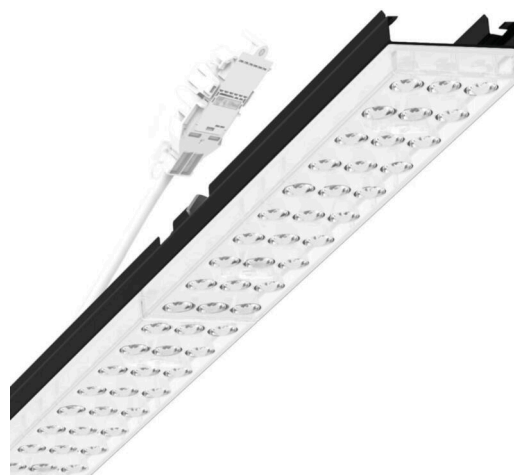

прибородержатель переменный - Individual.Lens.Optic - прямой несимметричный свет, двойной - без видимых стыков

Ламподержатель из оцинкованного стального профиля, поверхность покрыта лаком на полиэфирной смоле. Крепление без инструментов с нажимными затворами, встроенными в конструкцию, обеспечивают защиту от кражи и взлома. В несущей трековой шине позиционируется по-разному. Цвет корпуса черный RAL 9005; Прямое двойное несимметричное излучение, распределение света посредством линзы «Individual.Lens.Optic» из пластика ПММА. Оптика отдельных линз делает сборку и установку предельно удобными, плоскость легко чистится. Тройные ряды из отдельных линз и лампы-/прибородержатели, идеально согласованные между собой, обеспечивают цельный вид без стыков и неравномерностей. Подключение к электросети через присоединительный провод длиной 1 м для свободного позиционирования прибородержателя в световой полосе и 3-полюсную втычную деталь для быстрой сборки со свободным выбором фаз. Сменные блоки, позволяющие легко модернизировать освещение, существенно продлевают срок службы всей осветительной установки.

электротехника

Балласт	Электронный драйвер (1 штука)
Мощность системы	26W
сетевое напряжение	230V/50Hz
класс энергосбережения/Источник света	D

Оптика

Оснастка	LED, цветопередача/оттенок света CRI ≥ 80 / 6500K
Допуск для координаты цветности (MacAdam)	3SDCM
Фотобиологическая безопасность (светильник)	RG1
Номинальный световой поток	4263lm
Срок службы LED	50000h L80/B10 (Tq 45°C)
светоотдача светильников	166lm/W
Угол излучения	70° (C0) / 90° (C90)
UGR поп./вдоль	18.1 / 16.8

Механика

цвет корпуса	черный RAL 9005
размеры (LxWxH/DxH)	1531mm x 55mm x 37mm
вес (нетто)	2kg
Вид монтажа	сборка трековых систем, световая структура

DEEP-LINK

<https://www.regiolum.de/ru/article/19465004154>

Ссылка	LED 4000lm 865
ηLB	100 %
Φ ↓/↑	99 % / 1 %
UGR поп./вдоль	18.1 / 16.8
дисплей	65° < 3000cd/m²

размеры

L	1531 mm	Длина
B	55 mm	Ширина
H	37 mm	Высота