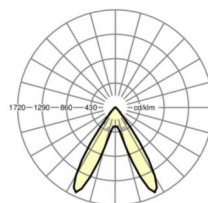

Механика

цвет корпуса	черный RAL 9005
размеры (LxWxH/DxH)	1531mm x 55mm x 37mm
вес (нетто)	2kg
Вид монтажа	сборка трековых систем, световая структура

DEEP-LINK

<https://www.regiolum.de/ru/article/19465004154>

Ссылка	LED 4000lm 865
ηLB	100 %
Φ ↓/↑	99 % / 1 %
UGR поп./вдоль	18.1 / 16.8
дисплей	65° < 3000cd/m²

размеры

L	1531 mm	Длина
B	55 mm	Ширина
H	37 mm	Высота